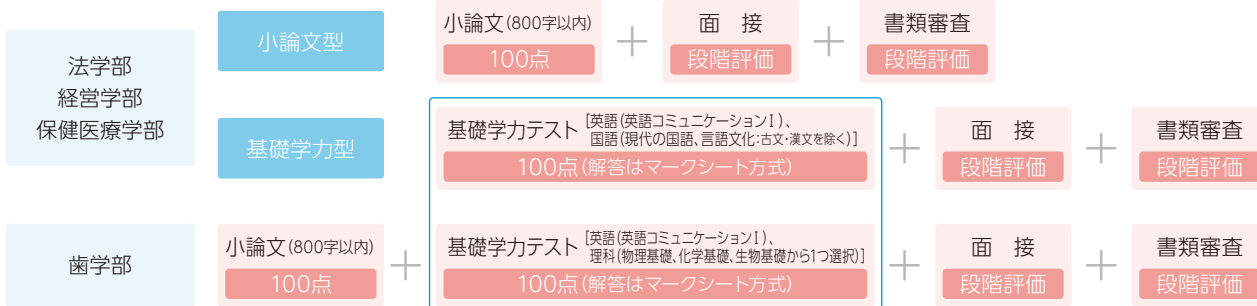

## 入試のポイント

- ★ 法学部・経営学部・保健医療学部は、小論文型と基礎学力型があります。他大学と併願が可能です。同じ出願期間の本学の入試は、試験日や学部学科が異なっていても受験することはできません。
- ★ 高等学校を2026年3月に卒業した方も出願できます。

## 出願資格

次の各号のいずれにも該当する者

**法 経 看 健 救**

- (1) 高等学校(中等教育学校を含む。以下同じ。)を2026年3月に卒業した者又は2027年3月に卒業見込みの者で、出身高等学校の校長から推薦された者
- (2) 出願時の全体の学習成績の状況が3.0以上の者

**歯**

- (1) 高等学校(中等教育学校を含む。以下同じ。)を2026年3月に卒業した者又は2027年3月に卒業見込みの者で、出身高等学校の校長から推薦された者
- (2) 出願時の全体の学習成績の状況が3.0以上で、高等学校在学中に「物理基礎」「化学基礎」「生物基礎」のうち、2科目以上を履修している者(理数科にあっては「物理基礎」「化学基礎」「生物基礎」の履修について出願資格から除外する。)

## 選抜方法

●小論文:学部の学びに関連するテーマを出題します。 → 英語の外部試験の結果を利用できます。詳細は次ページ